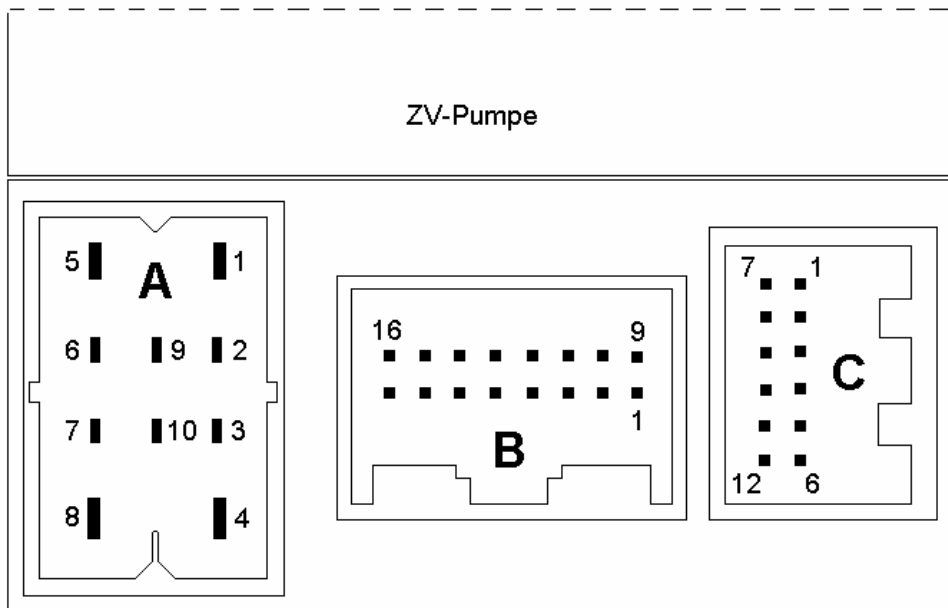

Pinbelegung ZV-Pumpen mit / ohne Steuergerät DWA (z.B.: 8D0 862 257 ...):

Stecker A (T10) / Teilenummer 1J0 937 733	Funktion
T10 / 1	Signalhorn für Diebstahlwarnanlage (DWA)*
T10 / 2	Blinker links
T10 / 3	Blinker rechts
T10 / 4	Klemme 30 / ZV
T10 / 5	Masse / 31
T10 / 6	Innenraumbeleuchtung
T10 / 7	Stellmotor Heckklappe
T10 / 8	Klemme 30 / DWA
T10 / 9	zum Steuergerät Schiebedach (Komfortsteuerung)
T10 / 10	Innenraumbeleuchtung, parallel T10 / 6

Stecker B (T16) / Teilenummer 4A0 972 883 A	Funktion
T16 / 1	zum Steuergerät für E-Sitzverstellung mit Memory
T16 / 2	frei
T16 / 3	frei
T16 / 4	Radioabsicherung / DWA*
T16 / 5	Ländercodierung / DWA*
T16 / 6	Türkontaktschalter vorne links
T16 / 7	Türkontaktschalter vorne rechts, hinten links u. rechts
T16 / 8	Crashsignal vom Airbag STG
T16 / 9	Kontaktschalter Türen, ZV „auf“, Fahrer / Beifahrer
T16 / 10	Kontaktschalter Heckklappe (Avant und/oder DWA)
T16 / 11	Ultraschall STG (PIN 20)*
T16 / 12	Softtouch / Stellmotor Heckklappe
T16 / 13	Geschwindigkeitssignal
T16 / 14	Diagnoseanschluss (K-Line)
T16 / 15	zum Steuergerät EFH, Verbindung „Komfort“
T16 / 16	Ultraschall STG (PIN 3)*

Stecker C (T12) / Teilenummer 4A0 972 883	Funktion
T12 / 1	Antenne / Signal, siehe unten
T12 / 2	Schaltplus / wenn Zündschlüssel gesteckt (KI.86s)
T12 / 3	frei
T12 / 4	Kontaktschalter für Motorhaube / DWA*
T12 / 5	Kontaktschalter Heckklappe, ZV „zu“
T12 / 6	Kontaktschalter Heckklappe, ZV „auf“
T12 / 7	Antenne / Schirm, siehe unten
T12 / 8	Klemme 15 / Zündungsplus
T12 / 9	Schalter Innenverriegelung Fahrertür (Paniktaster)
T12 / 10	Kontaktschalter Türen, ZV „zu“, Fahrer / Beifahrer
T12 / 11	zum Steuergerät EFH, Verbindung „auf“
T12 / 12	Kofferraumleuchte (Avant)