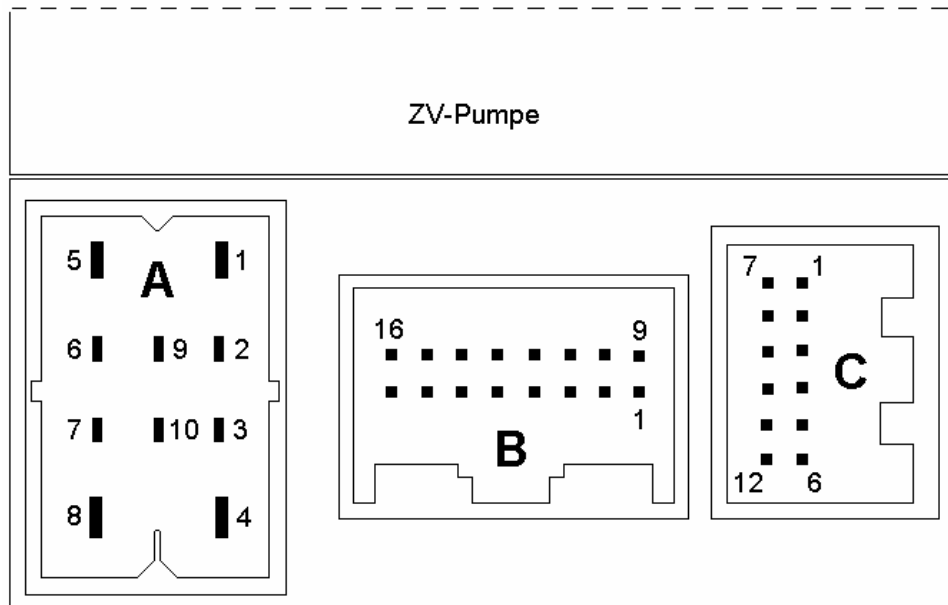

Pinbelegung ZV-Pumpen mit / ohne Steuergerät DWA (z.B.: 8L0 862 257...):

Stecker A (T10) / Teilenummer 1J0 937 733	Funktion
T10 / 1	Signalhorn für Diebstahlwarnanlage (DWA)*
T10 / 2	Blinker links
T10 / 3	Blinker rechts
T10 / 4	Klemme 30 / DWA
T10 / 5	Masse / 31
T10 / 6	Innenraumbeleuchtung
T10 / 7	Stellmotor Heckklappe
T10 / 8	Klemme 30 / ZV
T10 / 9	zum Steuergerät Schiebedach (Komfortsteuerung)
T10 / 10	Innenraumbeleuchtung, parallel T10 / 6

Stecker B (T16) / Teilenummer 4A0 972 883 A	Funktion
T16 / 1	zum Steuergerät für E-Sitzverstellung mit Memory
T16 / 2	frei
T16 / 3	frei
T16 / 4	Radioabsicherung / DWA*
T16 / 5	frei
T16 / 6	Türkontaktschalter vorne links
T16 / 7	Türkontaktschalter vorne rechts, hinten links u. rechts
T16 / 8	Crashsignal vom Airbag STG
T16 / 9	Kontaktschalter Türen, ZV „auf“, Fahrer / Beifahrer
T16 / 10	Kontaktschalter Heckklappe (Avant und/oder DWA)
T16 / 11	Ultraschall STG (PIN 20) / Auslösung*
T16 / 12	Softtouch / Stellmotor Heckklappe
T16 / 13	Geschwindigkeitssignal
T16 / 14	Diagnoseanschluss (K-Line)
T16 / 15	zum Steuergerät EFH, Verbindung „Komfort“
T16 / 16	Ultraschall STG (PIN 3) / Aktivierung*

Stecker C (T12) / Teilenummer 4A0 972 883	Funktion
T12 / 1	Antenne / Signal
T12 / 2	Schaltplus / wenn Zündschlüssel gesteckt (KI.86s)
T12 / 3	frei
T12 / 4	Kontaktschalter für Motorhaube / DWA*
T12 / 5	Kontaktschalter Heckklappe, ZV „auf“
T12 / 6	Kontaktschalter Heckklappe, ZV „zu“
T12 / 7	Antenne / Schirm
T12 / 8	Klemme 15 / Zündungsplus
T12 / 9	Schalter Innenverriegelung Fahrertür (Paniktaster)
T12 / 10	Kontaktschalter Türen, ZV „zu“, Fahrer / Beifahrer
T12 / 11	zum Steuergerät EFH, Verbindung „auf“
T12 / 12	Kofferraumleuchte (Avant)